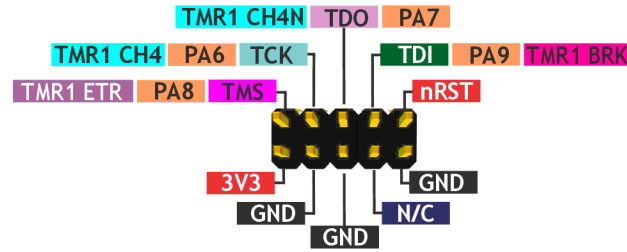

# Отладочная плата MDR1206FI-Mini

| MODE0 | MODE1 | BOOT    |
|-------|-------|---------|
| 0     | 1     | FLASH+J |
| 0     | 0     | FLASH+J |
| 0     | 1     | UART+J  |
| 1     | 0     | UART+J  |
| 1     | 1     | RAM+J   |